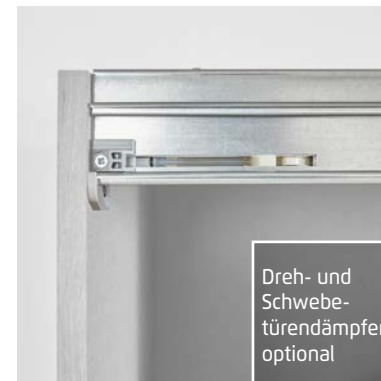

Lieferant: Rauch Möbelwerke GmbH

Qualitätsmerkmale

rauch ORANGE ZERLEGT

Innenfarbe
Dekor-Druck
Texline

EASY
SLIDE

Führungsschienen
aus Metall

Schubkästen
mit kugelgelagerten, leisen
Laufschienen

Dreh- und
Schwebetürendämpfer
optional

Für die Montage des Schrankes wird folgender Platz benötigt:
Schrankhöhe + mind. 15 cm,
Schrankbreite + mind. je 15 cm an beiden Seiten.

Extras siehe
rauch DRANGE ZERLEGT
Zubehör 1.1.

zeitlose Optik

attraktive Frontgestaltungen