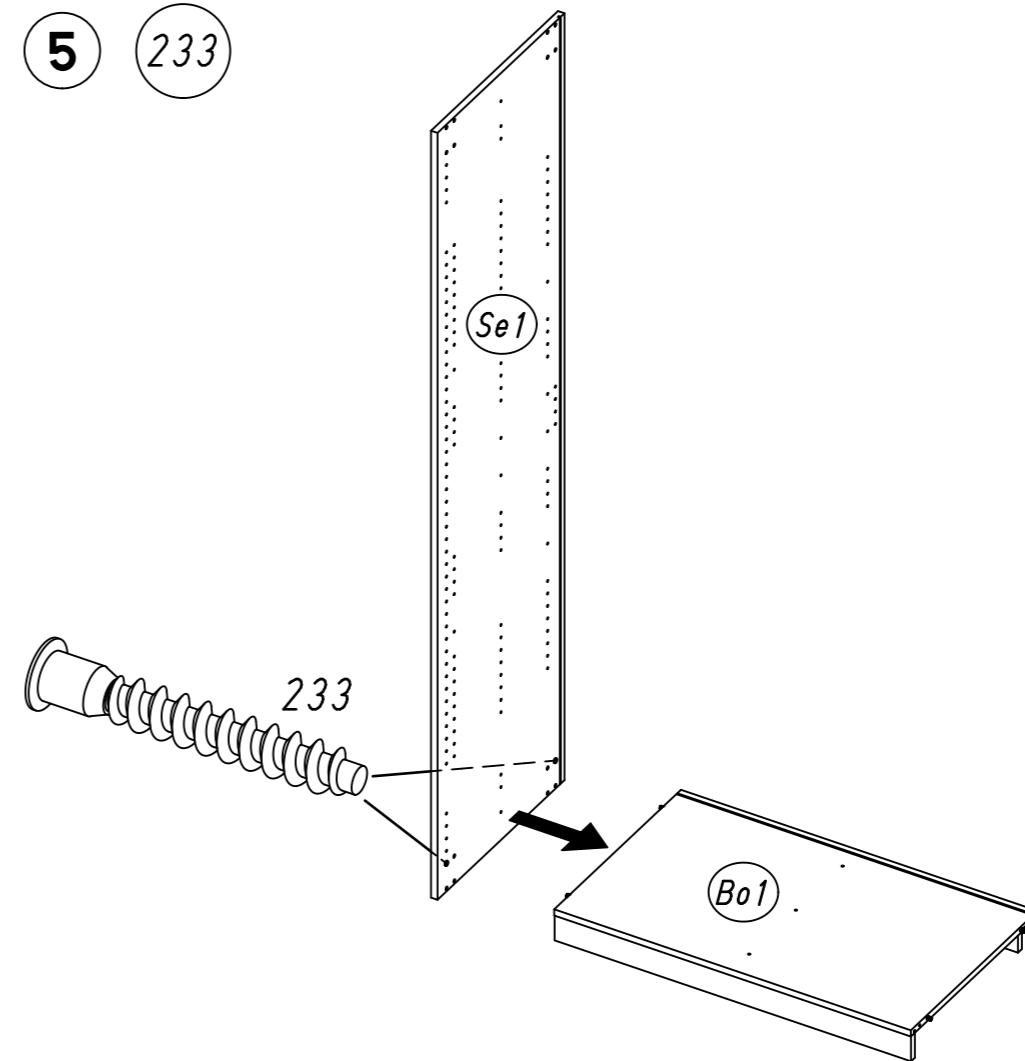

1.

ML056_07

rauch

∅5mm

90°

ABD-FOLIE
147x46

2.

201

4x15

77x15x22

?

∅Xmm

3 1 201

5 233

7.

6 1 779