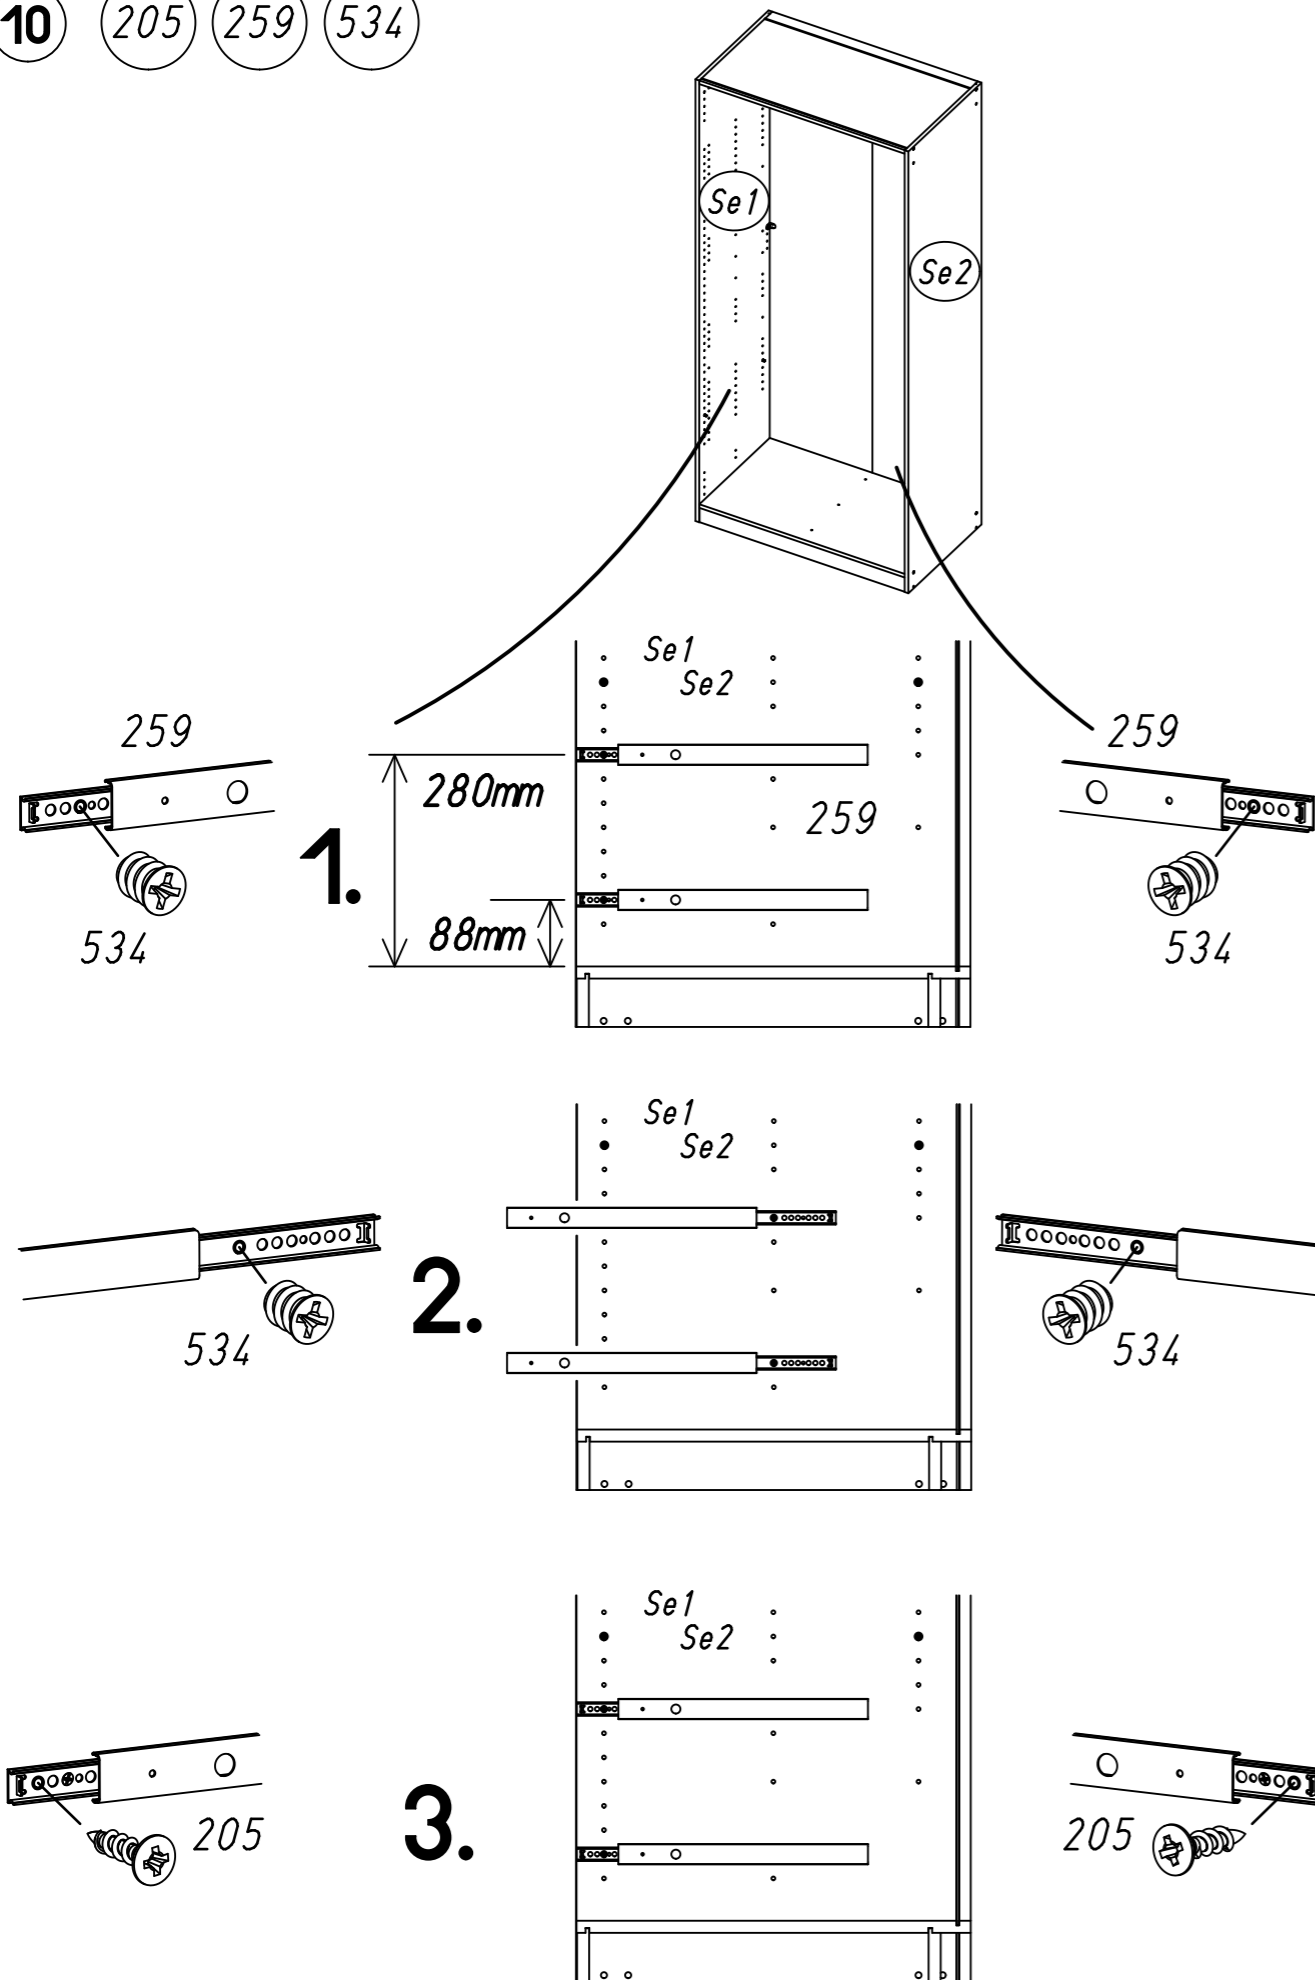

1.

ML056_07

rauch

∅5mm

90°

ABD-FOLIE
147x46

2.

201

4x15

77x15x22

?

∅Xmm

3 1 201

5 233

7.

6 1 779

8.

8 233

7 233

9

249

10 205 259 534

11 274

11.