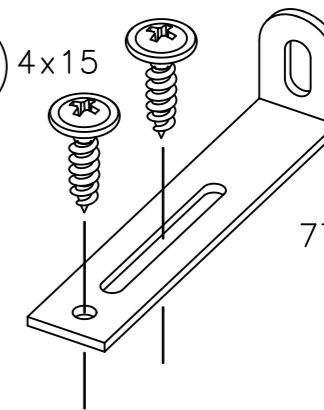

1.

ML056_07

rauch

∅5mm

90°

ABD-FOLIE
147x46

2.

201

4x15

77x15x22

?

∅Xmm

3 1 201

5 233

7.

6 1 779