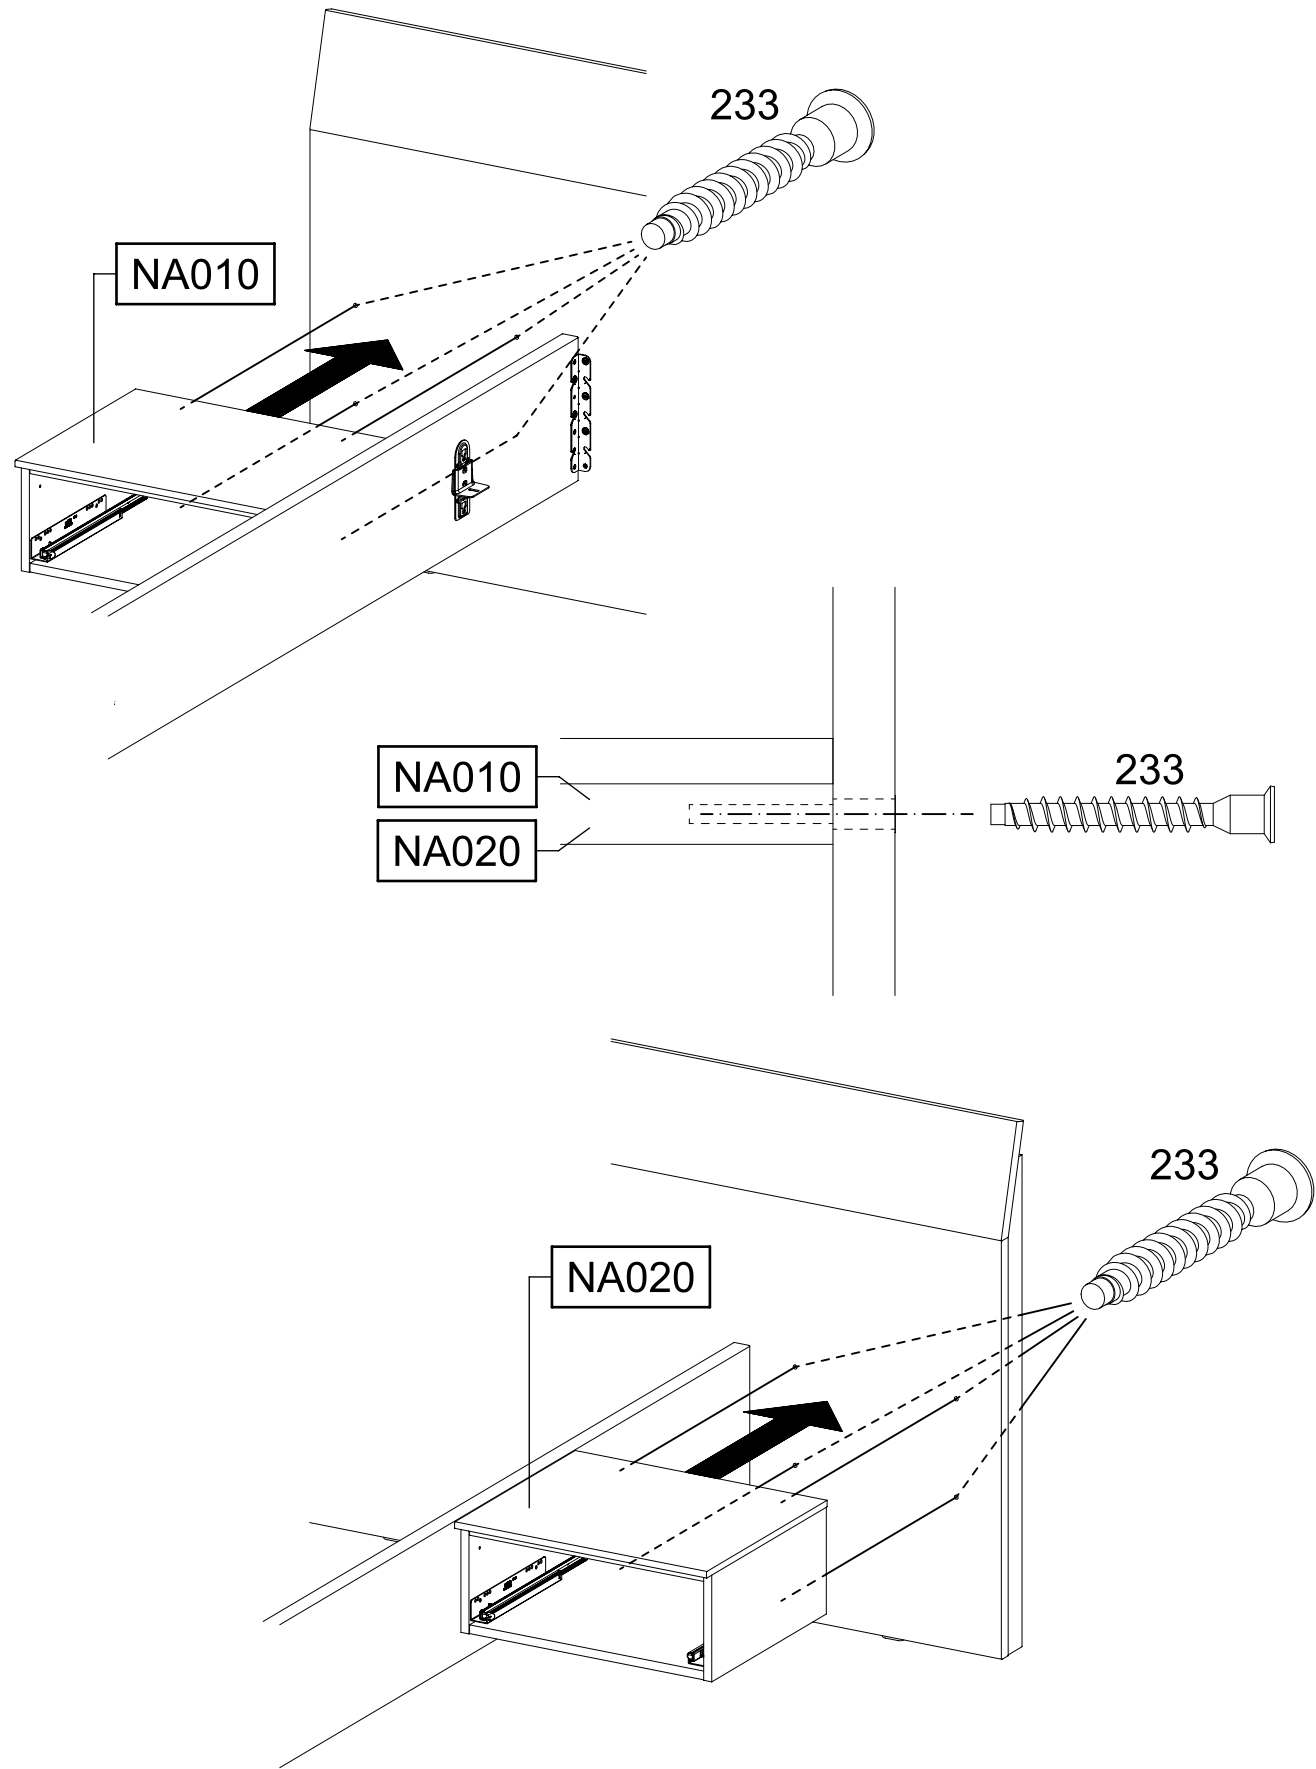

MD183\_01

rauch

NA010 = NA020

4x

40x20x3

127

4x

4,5x35

214

8x

6,3x50

233

1

NA010  
=  
NA020

2

4x 127 40x20x3

3

8x 233

6,3x50

4

4x 214

4,5x35

5