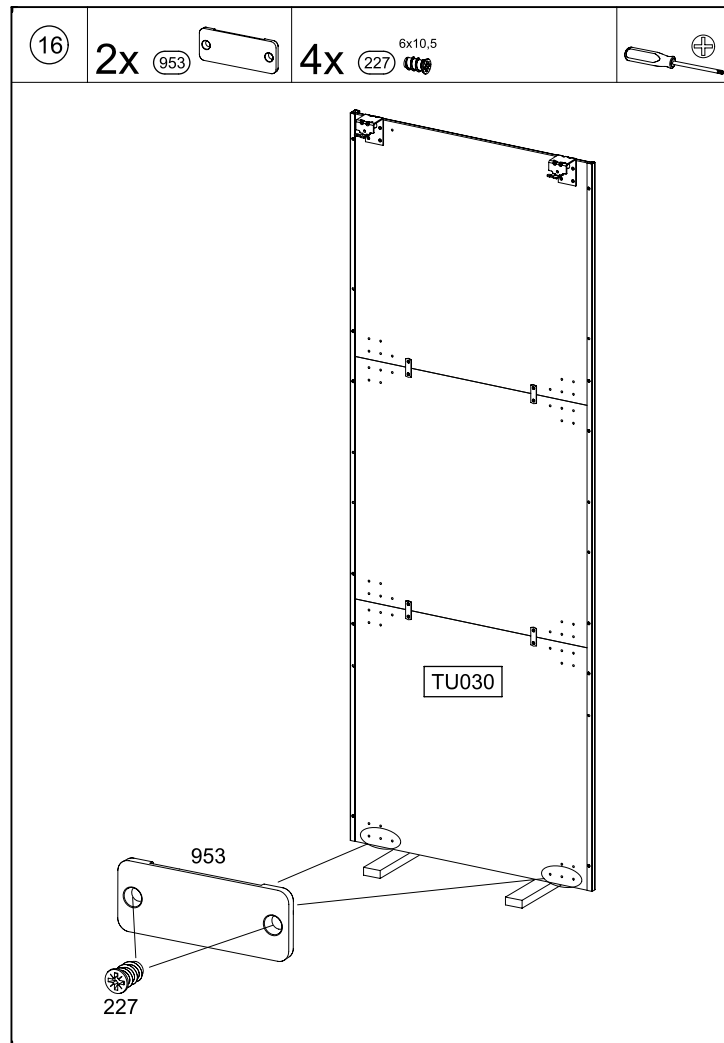

M9929_01

3-4h

M9929

| | | |
|----------------------|------------------------|-----------|
| 56x 3,5x12 88 | 8x 48x15x1,5 160 | 4x 177 |
| 24x 6x10,5 227 | 2x 951 | 2x 952 |
| 4x 953 | 2x 954 | 2x 955 |
| 1x 956 | | |

19

4x 177