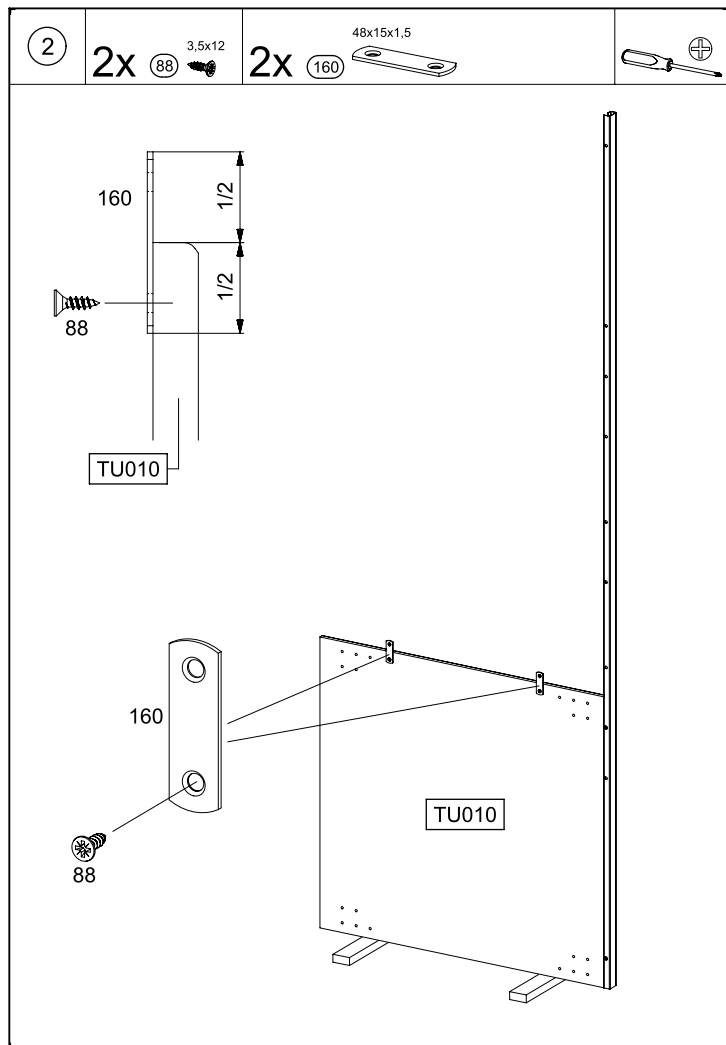

M9929

M9929

M9929

M9929