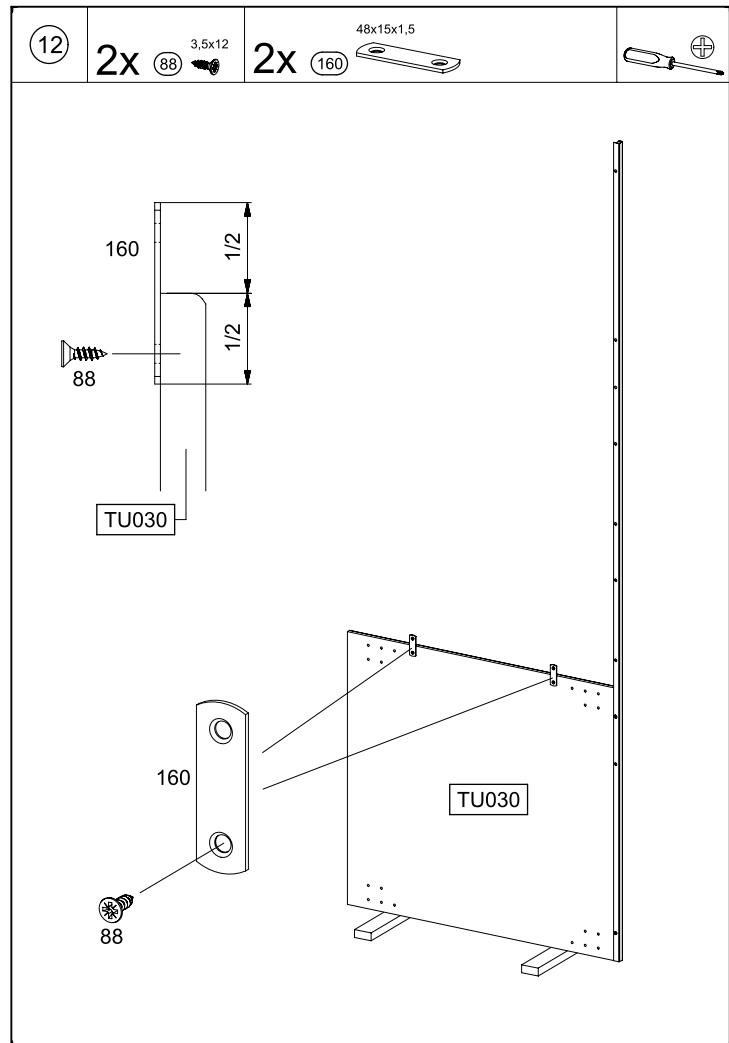

M9929_01

3-4h

M9929

| | | |
|----------------------|------------------------|-----------|
| 56x 3,5x12 88 | 8x 48x15x1,5 160 | 4x 177 |
| 24x 6x10,5 227 | 2x 951 | 2x 952 |
| 4x 953 | 2x 954 | 2x 955 |
| 1x 956 | | |

19

4x 177