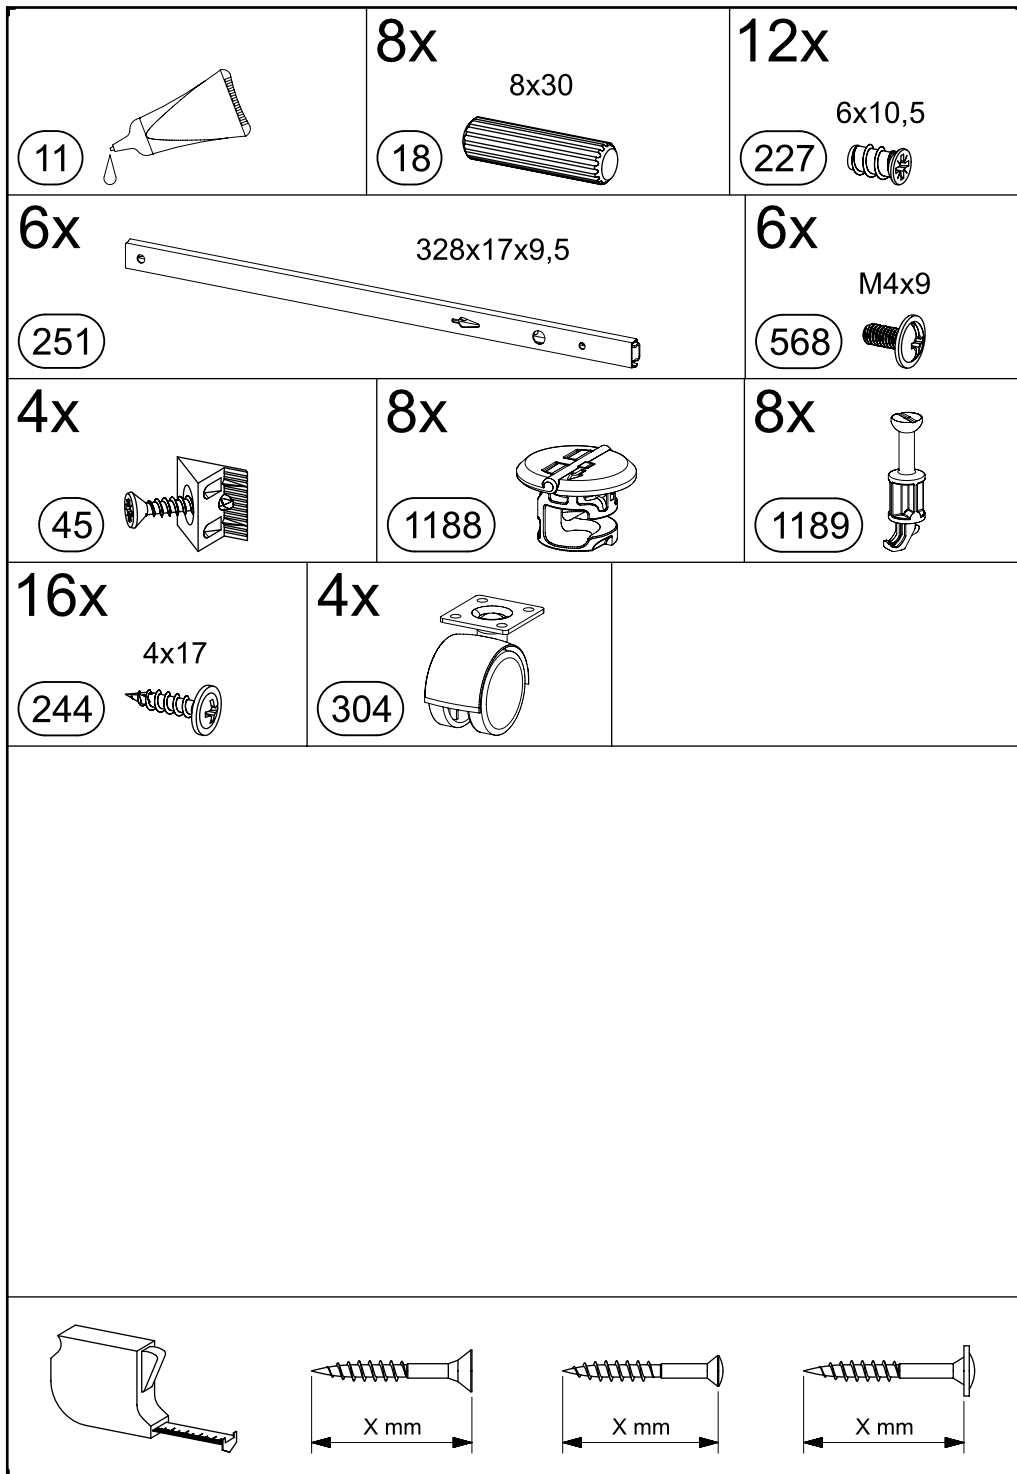

M2792_02

rauch

2

8x 18 8x30

3

8x 1188

4

6x 227 6x10,5

3x 251

5

6x 227 6x10,5

3x 251

10

1.

2.

11

4x 304

16x 244

4x17

12

4x

45

13

6x