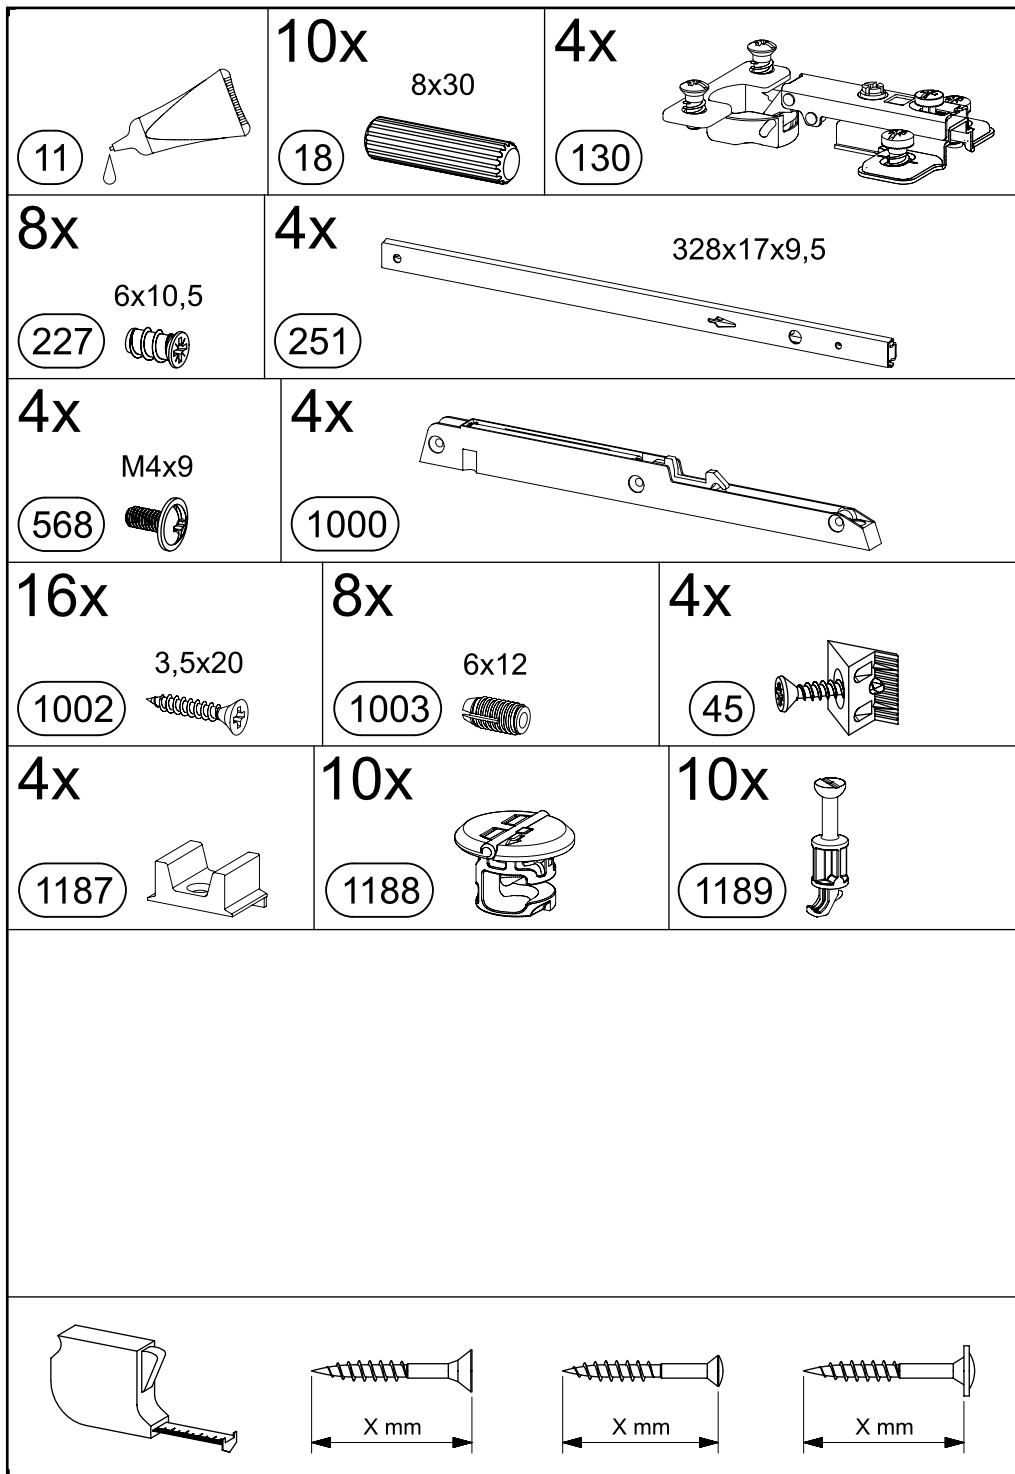

1.

M2716_02

rauch

2.

5

2x 1003 6x12

6

1x 1000

3x 1002 3,5x20

2.

16

2x 1003 6x12

MS010

1003

MS010

17

20

21

6x 1189

22

23

24

4x

45

4x

27

4x

28

4x 130

29